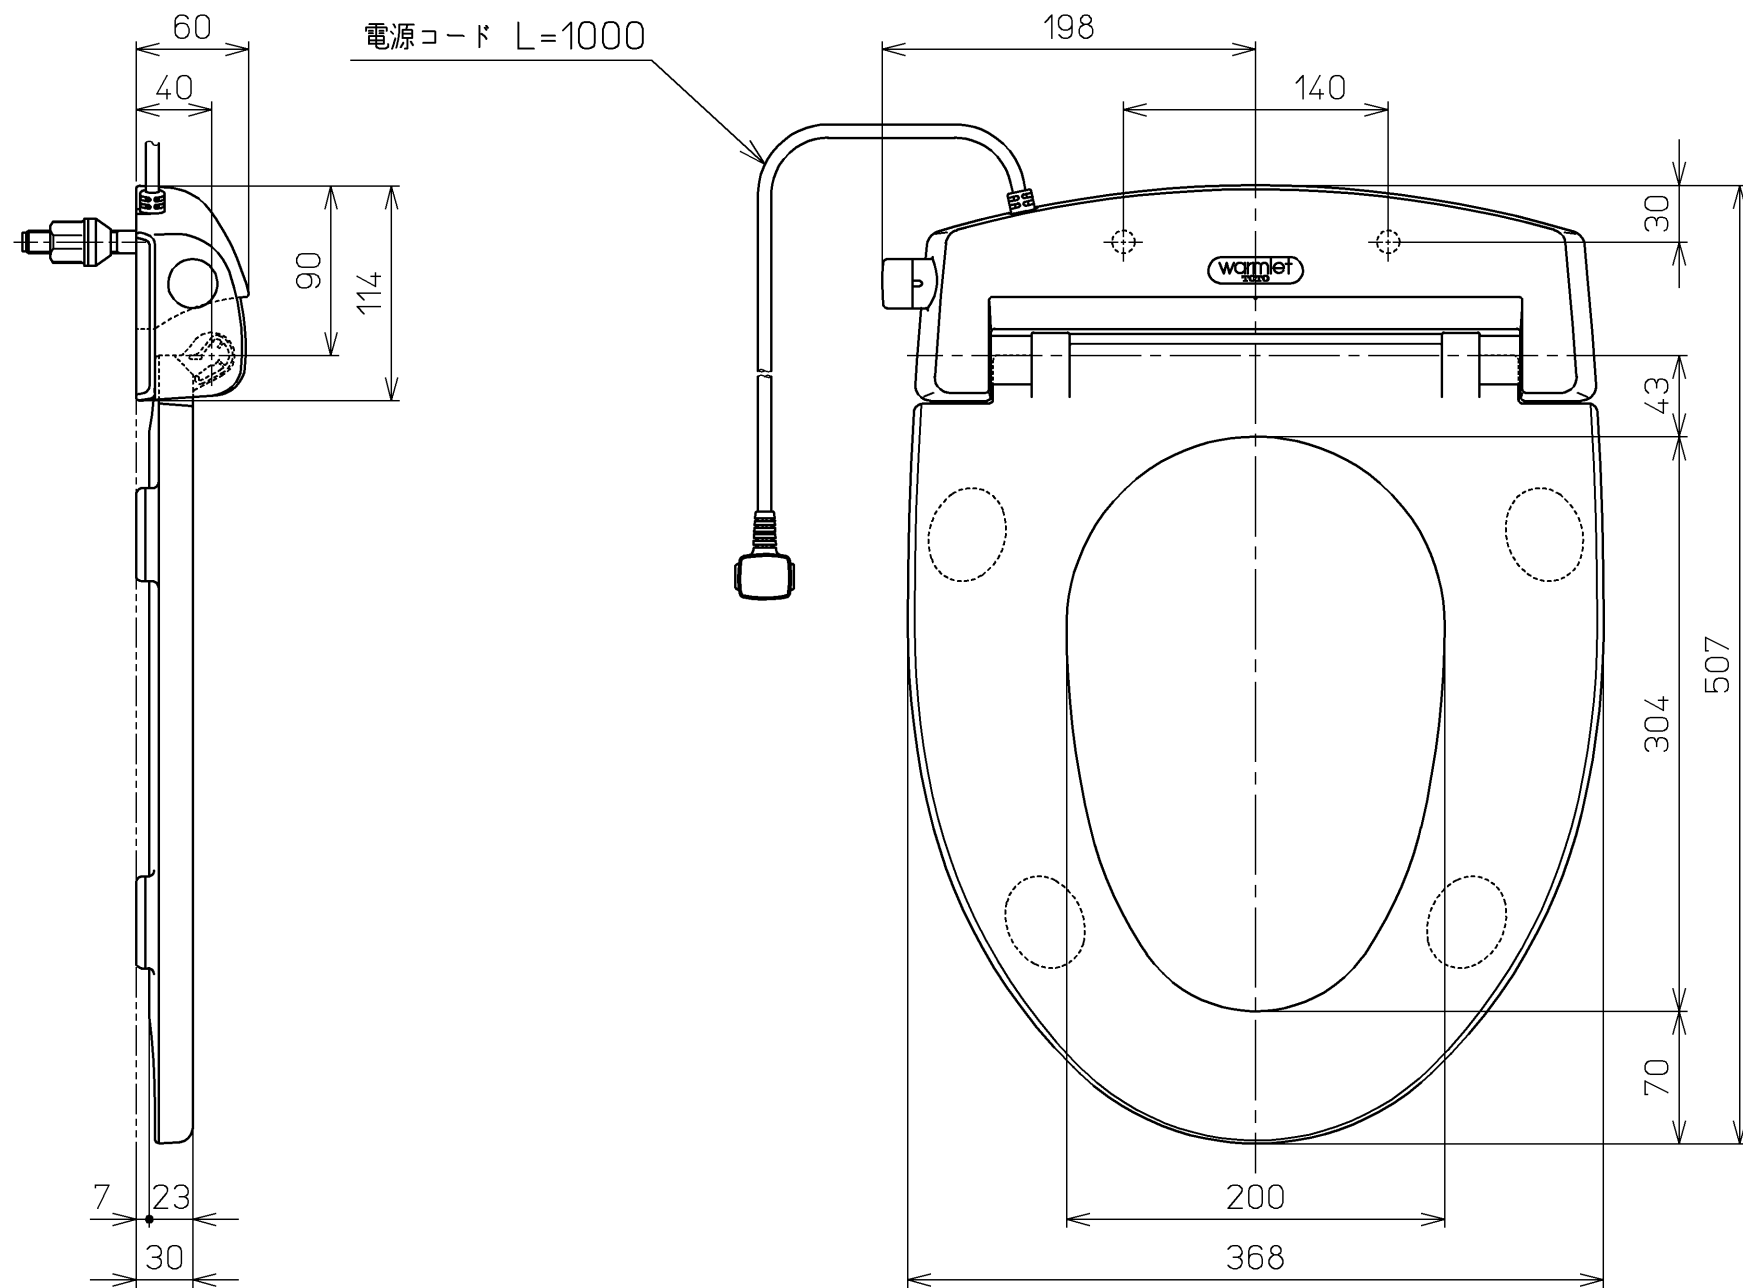

生産中止図面

2011/01

<特殊内容>
1. 便ふたなし品

*定格 : AC100V-51W 50/60Hz

TOTO		⊕	単位 mm	名称
製図 仲	検図 藤原 池田	日付 02-07-08	尺度 1 : 4	暖房便座
備考				品番 TCF111V6
				図番 TCF111V6_A1010
				ページNo. 1-1 (改)

A3